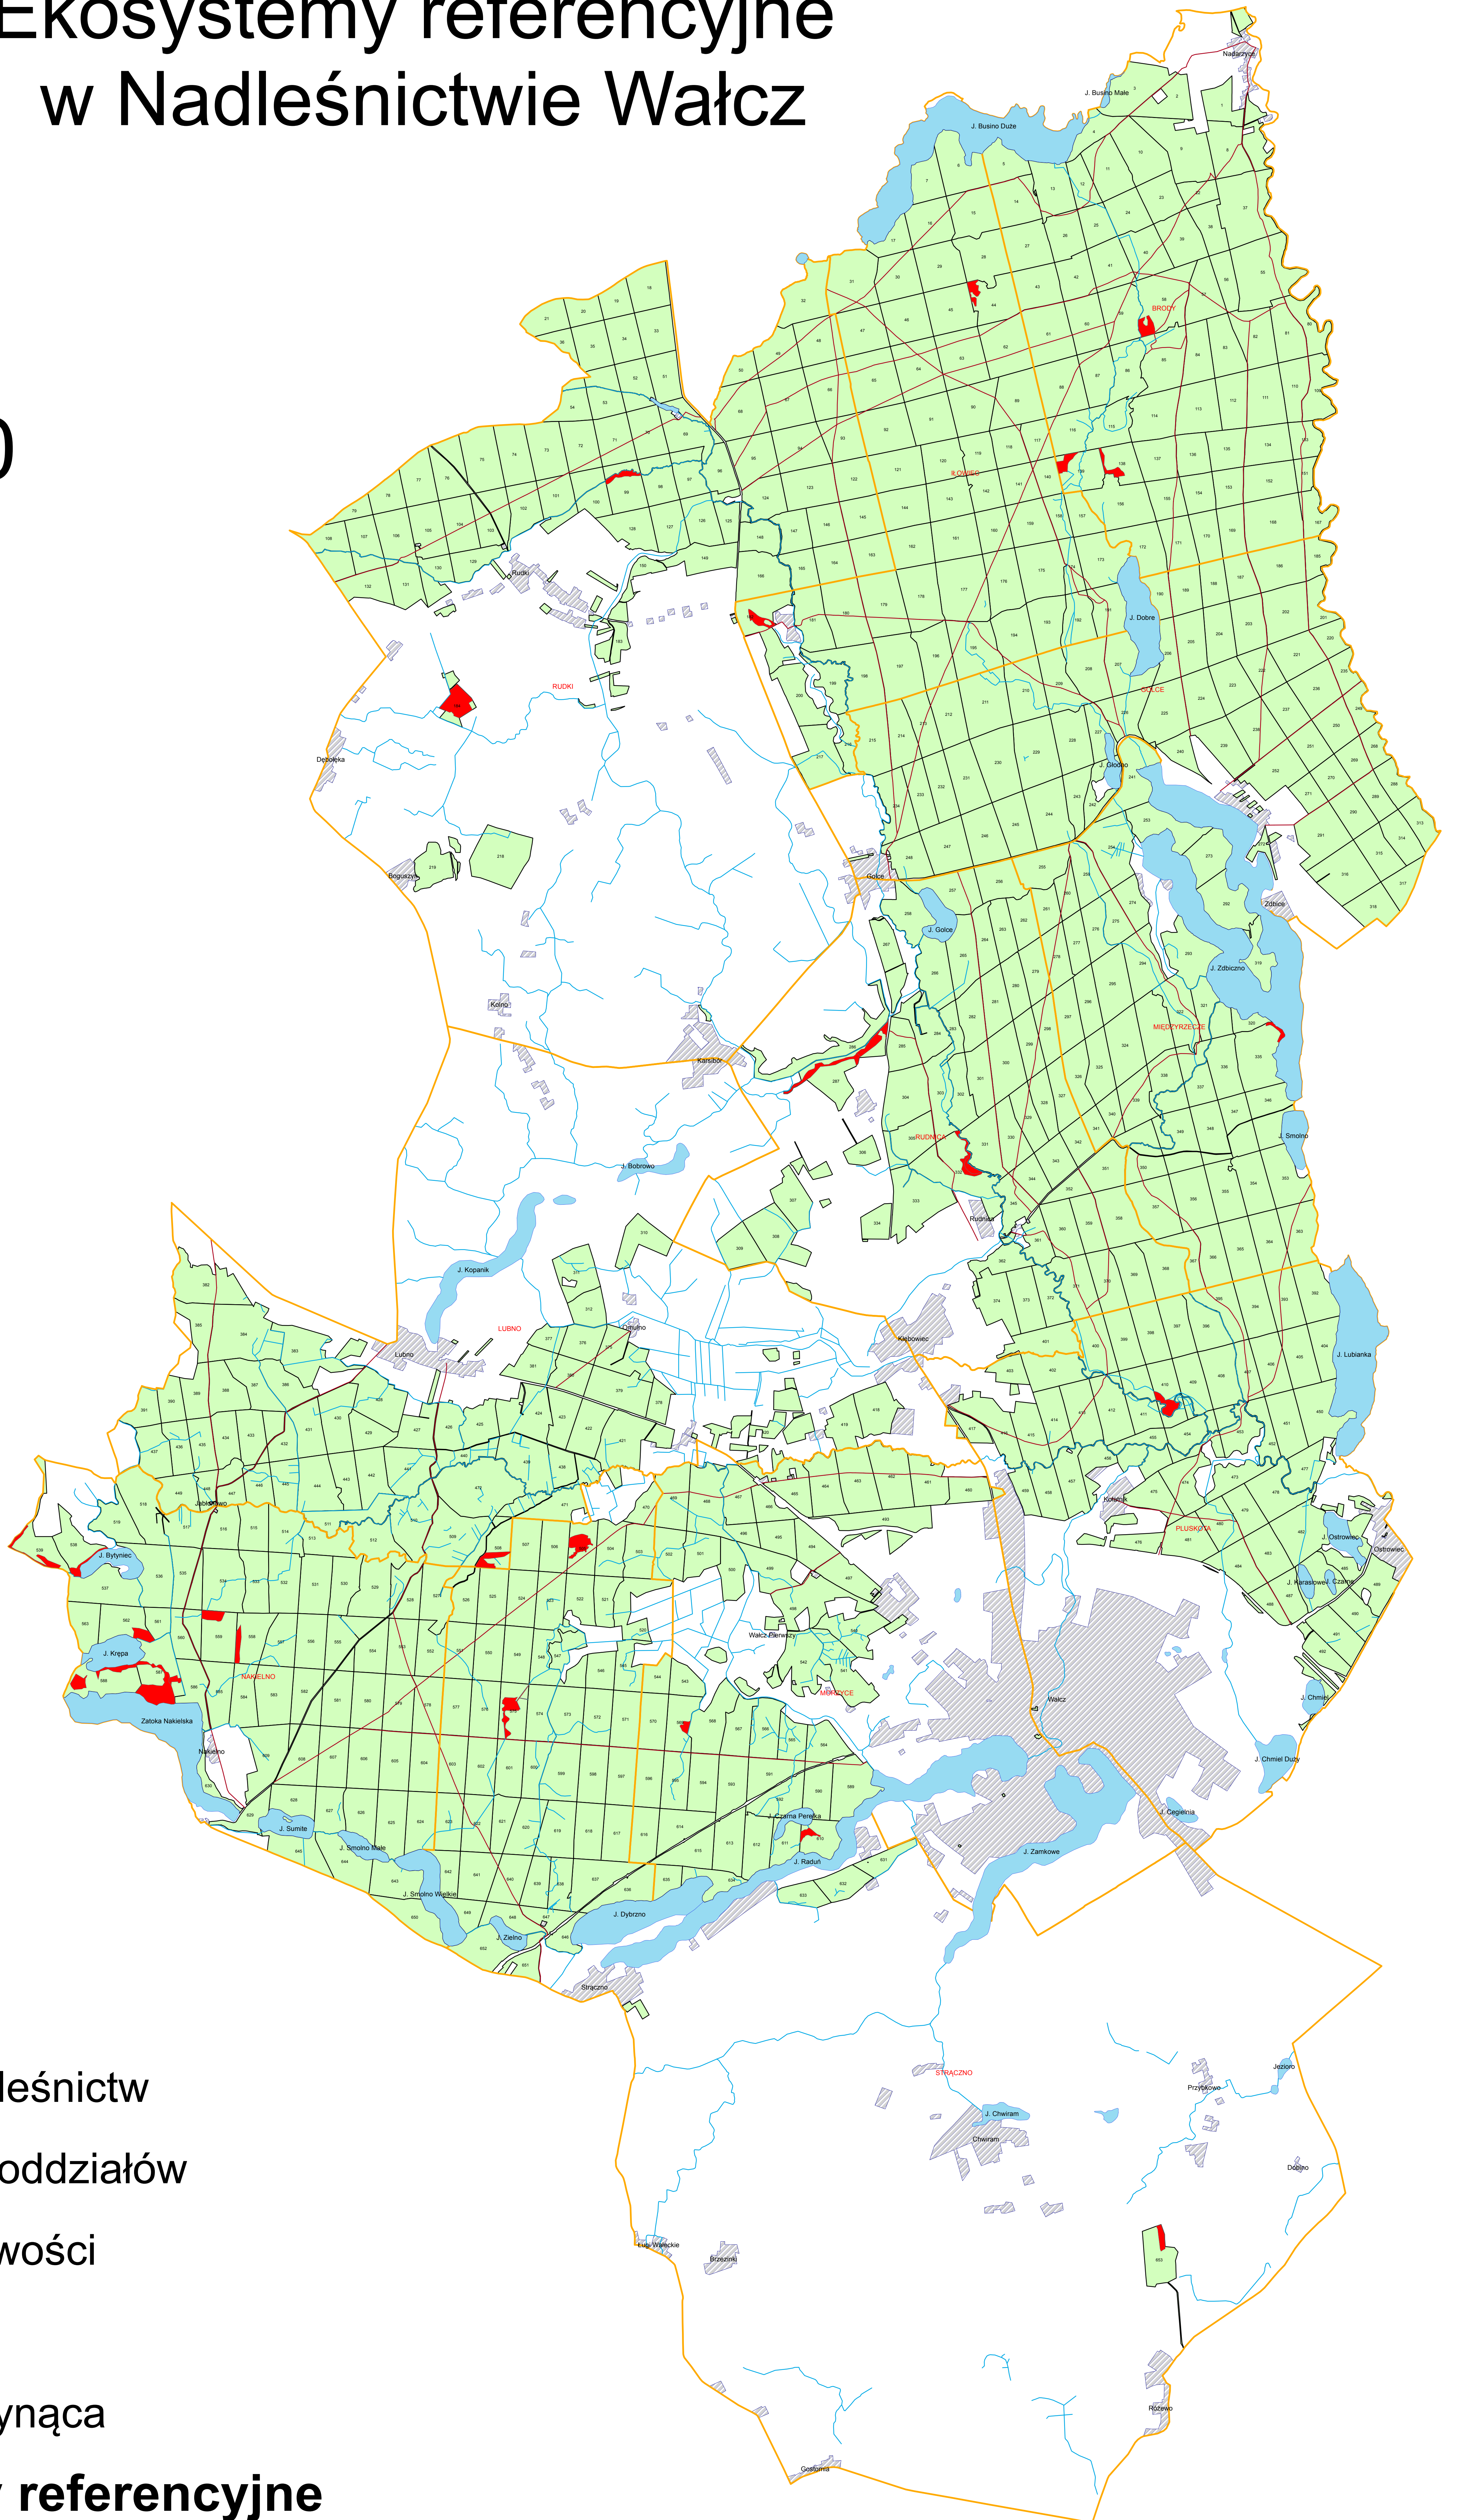

N

Ekosystemy referencyjne w Nadleśnictwie Wałcz

1:30 000

Legenda

-  granice leśnictw
-  granice oddziałów
-  Miejscowości
-  jeziora
-  woda płynąca

Ekosystemy referencyjne

-  Ekosystemy referencyjne